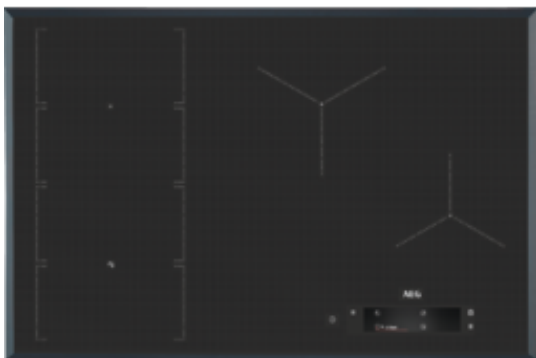

IAE84851FB kuhalna plošča

Peka in postrežba po okusu

Pri cvrenju si vsakokrat zagotovite najboljši okus in teksturo. Za začetek izberite hrano in želeni rezultat. Konec je z ugibanjem, ali ima posoda ali olje pravo temperaturo. Nastavitve toplote niso več potrebne. Z indukcijsko kuhhalno ploščo SenseFry® je odličen okus zagotovljen.

Rezultati. Nič več ugibanja s SenseFry®

S pomočjo inteligentnega prikazovalnika na dotik na indukcijski kuhhalni plošči SenseFry® izberite hrano in želeni rezultat. Tehnologija ohranja enakomerno temperaturo za najboljše rezultate cvrenja. Konec je z ugibanjem, ali ima posoda pravo temperaturo. In med kuhanjem ni treba prilagajati nastavitve.

Tehnične značilnosti:

- Mere (ŠxG) v mm : 780x520
- Vrsta okvirja : prirezan okvir
- Upravljanje : elektronsko, na steklu
- LED barva : Rdeča
- Funkcije upravljanja : 3 stopnje preostale temperature, zvočni signal, booster, zaklepanje za varnost otrok, odštevanje časa, eco programska ura, FlexiBridge, povezava Hoob2Hood, zaklepanje tipk, Melting, odštevalna ura, Pause, zaznavanje posode, PowerSlide, SenseCook Fry, izklop zvoka, programska ura
- Skupna priključna moč (W) : 7350
- Skupna priključna moč (plin) (W) : 0
- Varnost kuhhalne plošče : varnostni izklop
- Vgradne mere (VXŠXG) v mm : 44x750x490
- Doseg rezanja : 5
- Dolžina kabla (m) : 1,5
- Levo spredaj- moč/premer : 2300/3200W/220mm
- Sredina zadaj-moč/premer : 2300/3200W/210mm
- Zadaj-moč/premer : 2300/3200W/220mm
- Desno spredaj-moč/premer : 1800/2800W/180mm
- Indikator toplote : 4
- PNC koda : 949597550
- Product Partner Code : E - Generic Partner All